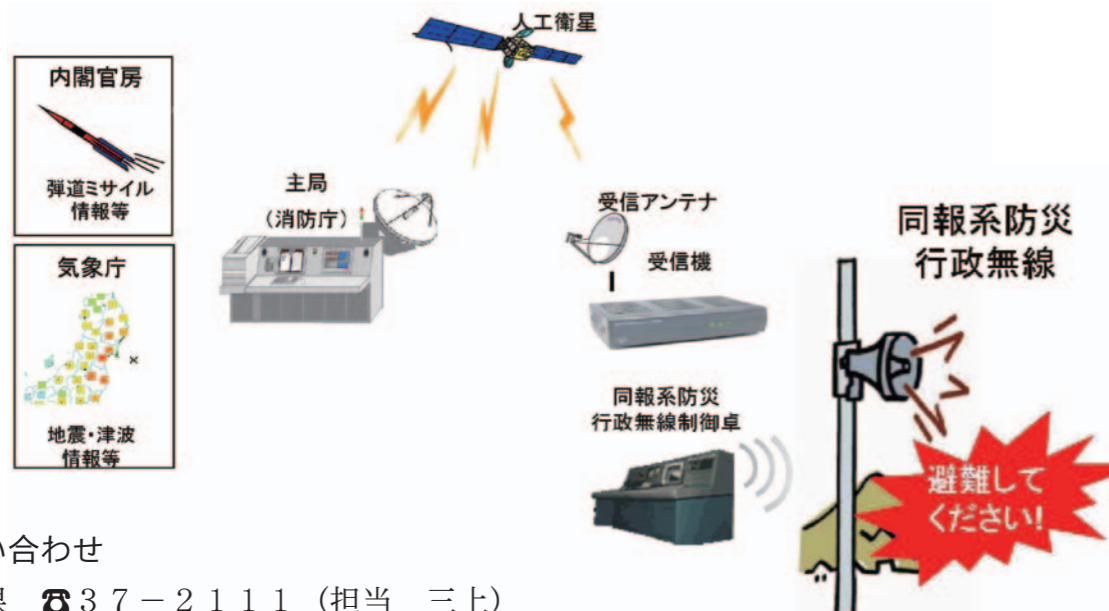

七ヶ宿町ホームページのWEBカメラが新しくなりました

これまで、町ホームページでは役場庁舎屋上に設置したカメラで役場周辺の様子をご覧になっていましたが、3月から新たに各地区にも災害ネットワークカメラを設置し、画像をホームページで公開しています。

役場屋上の映像と、干蒲・湯原・峠田・滑津・横川・長老地区の1時間おきの静止画が確認できます。七ヶ宿町ホームページ>TOP画面>ライブカメラ

全国瞬時警報システム(J-ALERT)運用のお知らせ

4月1日より、全国瞬時警報システム(ジェイアラート)が町内一斉に運用開始となります。J-ALERTとは、防災行政無線を活用し町民の皆さんに国からの緊急情報を瞬時に伝達するシステムです。地震や津波などの気象情報や、弾道ミサイルの発射情報など、それぞれの警戒レベルに応じて防災無線から注意報・警報が発信されます。

●お問い合わせ
総務課 ☎37-2111 (担当 三上)

七ヶ宿小学校・平成26年4月開校決定