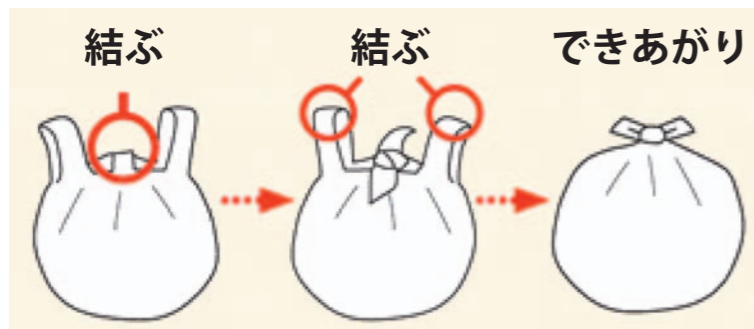

ごみ集積所の**利用**について

ごみ集積所は、利用者全員の協力により清潔に保たれていますが、一部のルールを守らない方のために、苦勞されている方がいます。

**ごみを出す際は、ルールを必ず守って、
きれいで住み心地の良い町づくりに努めましょう!!**

◆広報紙のくらしのカレンダーで回収曜日の確認と、決められた分別で出しましょう!

- ・回収日を間違えたり、分別がされていないと回収されず、ごみ集積所に残ります。

◆自分が出したごみが回収されたか確認しましょう!

- ・自分が出したごみが、夕方残っていたら持ち帰り、決められた収集日に出し直しましょう。

ごみ袋の**結び方**について

ごみ集積所に出ているごみ袋の中に、取手を結んでいないごみ袋が見受けられます。結んだ時にすき間があると、中身が外に出るだけでなく、雨水が入ってくることもありますので、ごみ袋を出す際には、袋の口をしっかりと結んで出してください。

袋の口を結んでいないごみ袋は9月から収集しませんので、注意してください。