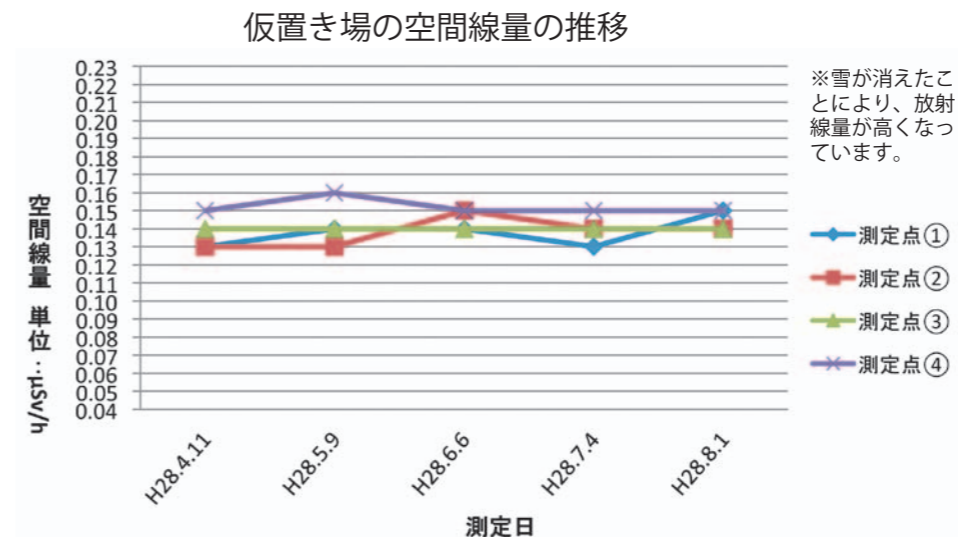

- お問い合わせ 町民税務課 ☎37-2114 (担当:奈良)

七ヶ宿湖一周ウォーキング2016 参加者募集

10月29日開催の七ヶ宿湖一周ウォーキングの参加者を募集します。七ヶ宿の雄大な自然とダム風景、そしておいしい秋の幸を味わえるイベントとなっています。ゴール後は地場産品の販売や、きのこ汁の振る舞いも用意していますので、皆さまお誘い合わせのうえご参加ください。

- 日 時 10月29日(土)
- 会 場 七ヶ宿ダム自然休養公園
- 受付時間 午前8時00分～午前8時40分
- 募集人数 250名
- 参加費 1,000円(傷害保険料含む)
- 携行品 昼食、雨具
- 行 程 ダム公園(午前8時50分)→ダム堤体→湖右岸道路→ダム公園(午後12時00分到着予定)
- 申込締切 10月14日(金)※定員になり次第締切ります。
- 申込方法 電話またはFAXでお申込みください。
- お問い合わせ ふるさと振興課 ☎37-2177 FAX37-2468 (担当:三浦)

七ヶ宿町放射性物質除去土壌仮置き場の放射能測定結果

柏木山放牧場に隣接する仮置き場の測定結果をお知らせします。

平成28年8月1日に柏木山放牧場の空間放射線量及び地下水放射性物質量を測定した結果、以下のとおりとなりました。

平成25年5月から空間線量を測定していますが、追加被ばく量が年間1mSvを超えないように管理され仮置き場が安全に保たれていることを表しています。

※ 仮置き場内の4点を定点とし測定しています。