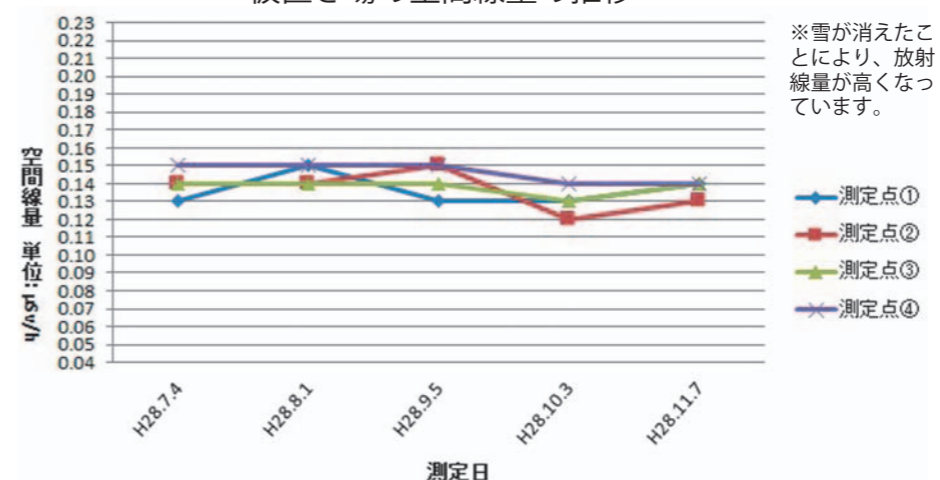

我々は松くいを疑う時に、その葉が枯れているかどうか、幼虫の入った穴(樹幹部分)がないかを調査して処理をしますが、稀に別の理由で枯れている松もあるので注意が必要です。

## 七ヶ宿町放射性物質除去土壌仮置き場の放射能測定結果

柏木山放牧場に隣接する仮置き場の測定結果をお知らせします。

平成28年11月7日に柏木山放牧場の空間放射線量及び地下水放射性物質量を測定した結果、以下のとおりとなりました。

平成25年5月から空間線量を測定していますが、追加被ばく量が年間1mSvを超えないように管理され仮置き場が安全に保たれていることを表しています。

※仮置き場内の4点を定点とし測定しています。

仮置き場の空間線量の推移

※雪が消えたことにより、放射線量が高くなっています。

○地下水の測定結果

単位: Bq/kg

調査項目	測定値
放射性ヨウ素 (I-131)	不検出
放射性セシウム (Cs-134)	不検出
放射性セシウム (Cs-137)	不検出

測定開始時から不検出となっています。

●お問い合わせ 総務課 ☎ 37-2111 (担当: 東根)