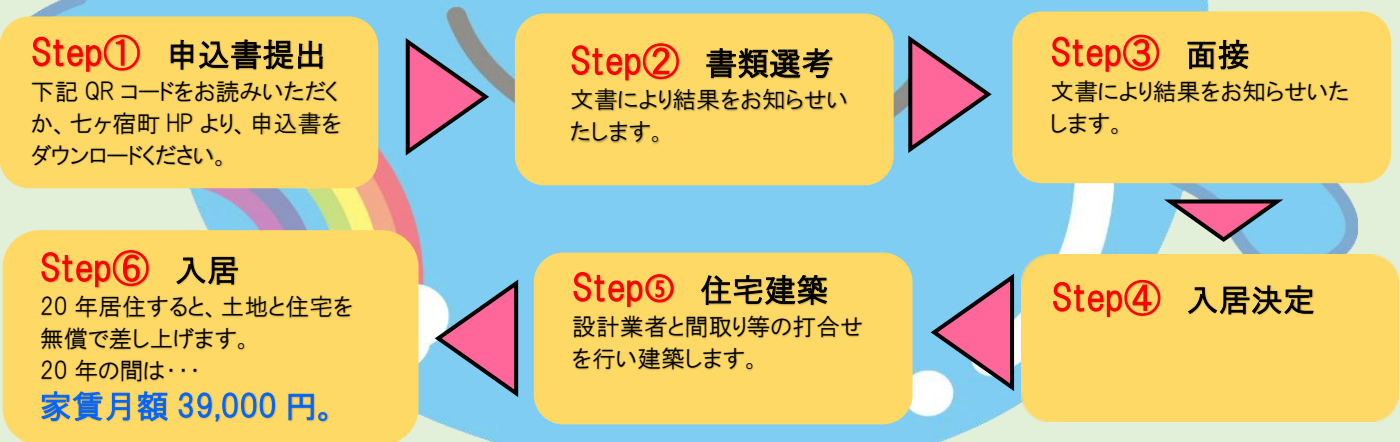

※当日消印有効

間取りは
設計自由！！

※新築住宅例

小さくても持続可能な町 **七ヶ宿**

七ヶ宿町は宮城県の最南西部に位置し、福島・山形両県と境界を接し、自然環境に恵まれた町です。

人口は約 1200 人と県内で一番少ない町ですが・・・
移住定住に力を入れ、

今年も【七ヶ宿町地域担い手づくり支援住宅】
事業を実施いたします！

中学生以下のお子さんがある世帯を対象に、**20年**町に住んでいただければ、新築住宅と土地を**無償**で譲渡いたします。

また、間取りは設計業者と打合せを行い、建築することができます。

詳しい条件等の募集内容は、別添の募集要項をご確認ください。

七ヶ宿スキー場

入居の流れ

第 3 回募集期間 令和 8 年 4 月 8 日～4 月 3 0 日

お問合せ先 七ヶ宿町農林建設課 建設土木係

TEL : 0224-37-2115 FAX : 0224-37-2468 開庁時間 午前 8 時 30 分～午後 5 時 15 分まで

〒989-0592 宮城県刈田郡七ヶ宿町字関 126 HP <https://town.shichikashuku.miyagi.jp/>