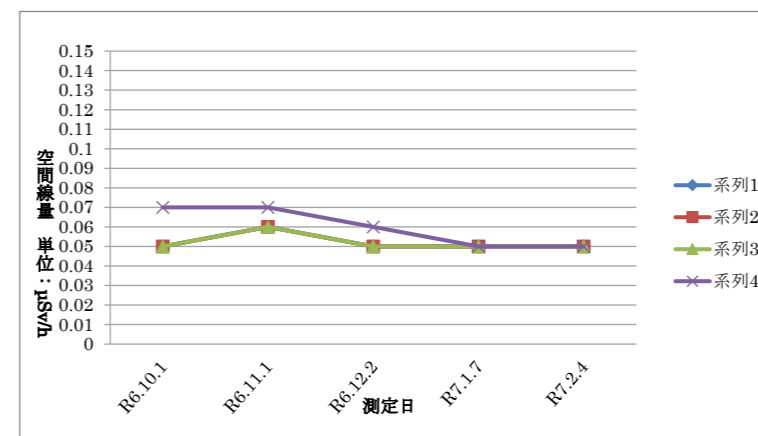

仮置き場の空間線量の推移

○地下水の測定結果

単位:Bq/kg

調査項目	測定値
放射性ヨウ素 (I-131)	不検出
放射性セシウム (Cs-134)	不検出
放射性セシウム (Cs-137)	不検出

測定開始時から不検出となっています。

●お問い合わせ
総務課 ☎ 37-2111