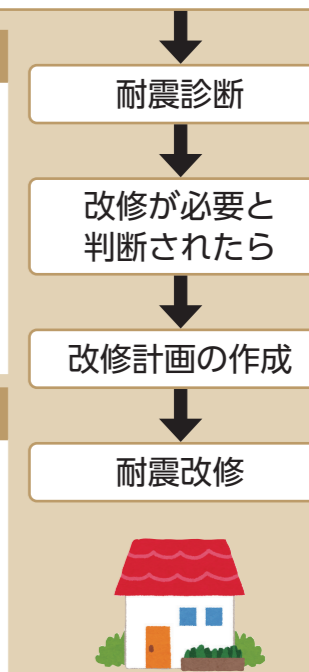

その後、耐震診断の結果に基づき耐震改修を実施した場合は、工事費の一部を町が助成します。

令和6年1月に発生した能登半島地震では、多くの木造住宅が被害を受けました。倒壊等により大切な人命が損なわれるだけでなく、道路を塞いでしまうなど、災害後の救命活動等にも大きな影響を及ぼしました。木造住宅の耐震化をすることで自分一人だけではなく、町全体の防災に繋がりますので、まずは、ご自宅の耐震診断から始めましょう！

●お問い合わせ 農林建設課 建設土木係 ☎37-2115

耐震診断・耐震改修助成事業

昭和56年5月31日以前に建てられた木造戸建住宅

耐震診断助成事業

住宅耐震診断の費用は一般的に15万円以上かかりますが、9割程度を町が補助します。
※床面積200㎡を超える場合は自己負担が割り増しとなります。

耐震改修助成事業

耐震改修工事にかかる費用の5分の4を町が助成します。(上限100万円)
※耐震改修工事と併せてリフォームをした場合は補助金の額が変わります。