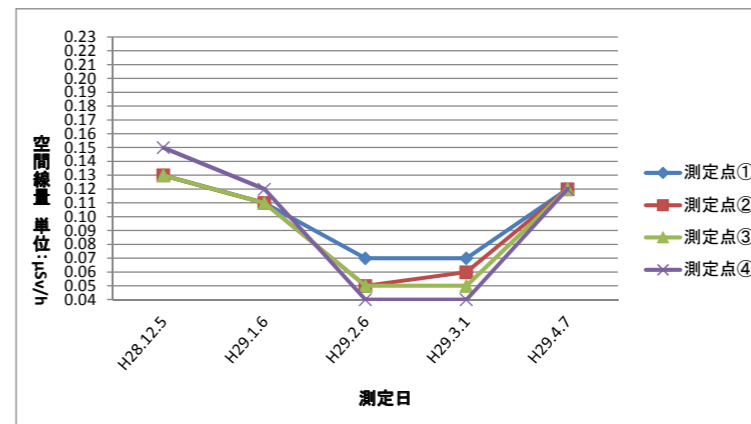

ごみの分別については、平成29年3月に配布した「**ごみの分け方と出し方**」の冊子で確認してください。不明な点があれば町民税務課までお問い合わせください。

●お問い合わせ 町民税務課 ☎37-2114 (担当: 奈良)

七ヶ宿町放射性物質除去土壌仮置き場の放射能測定結果

平成29年4月7日に柏木山放牧場の空間放射線量及び地下水放射性物質量を測定した結果、以下のとおりとなりました。

平成25年5月から空間線量を測定していますが、追加被ばく量が年間1mSvを超えないように管理され仮置き場が安全に保たれていることを表しています。

※仮置き場内の4点を定点とし測定しています。

仮置き場の空間線量の推移

※雪が消えたことにより、放射線量が高くなっています。

○地下水の測定結果

単位: Bq/kg

調査項目	測定値
放射性ヨウ素 (I - 131)	不検出
放射性セシウム (Cs - 134)	不検出
放射性セシウム (Cs - 137)	不検出

測定開始時から不検出となっています。

●お問い合わせ