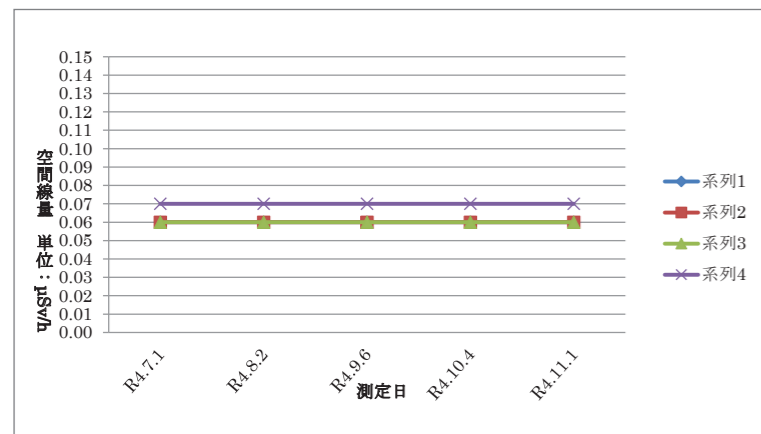

セケ宿町放射性物質除去土壌仮置き場の放射能測定結果

11月1日に柏木山放牧場の空間放射線量及び地下水放射性物質量を測定した結果、以下のとおりとなりました。

平成25年5月から空間線量を測定していますが、追加被ばく量が年間1 mSvを超えないように管理され仮置き場が安全に保たれていることを表しています。

※仮置き場内の4点を定点とし測定しています。

仮置き場の空間線量の推移

地下水の測定結果

単位:Bq/kg

調査項目	測定値
放射性ヨウ素 (I-131)	不検出
放射性セシウム (Cs-134)	不検出
放射性セシウム (Cs-137)	不検出