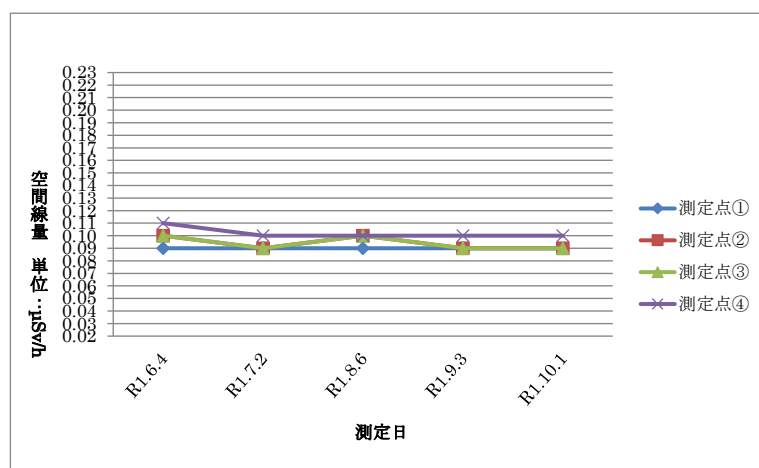

交流・支え合い事業 手芸教室

◆日時・場所

1日目

11月15日(金) 午前10時～午後3時 湯原コミセン
11月18日(月) 午前10時～午後3時 高齢者センター

2日目

11月22日(金) 午前10時～午後3時 湯原コミセン
11月25日(月) 午前10時～午後3時 高齢者センター

◆事業内容

手芸教室「ニット帽」
(編み物を初めてする方でもできる内容にしました)

◆対象

町内に住所があるおおむね40歳以上の方

◆講師

クラフトハートトーカイ セラビ白石店

◆参加費

800円(昼食費含む)

◆持ち物

とじ針、はさみ、輪針9号(40cm以上)
かぎ針10号 ※ない方は当日購入可能です。

◆申込締切

令和元年11月8日(金)までに下記連絡先までお願いします。

◆その他

申込締切日までのキャンセル料は、かかりません。
それ以降のキャンセルは、弁当代600円のみかかります。
※当日参加できない方が材料購入する場合は実費負担になります。

本格的な冬がはじまります。冬は自宅にいたることが多くなりますので、ご自宅で楽しめるよう手芸教室を開催します。手先を動かし、お友達とお話しながら、元気に過ごしましょう。お友達をお誘いの上、ご都合の良い日にご参加下さい。

●申込・問い合わせ先 七ヶ宿町社会福祉協議会 ☎37-2271 (担当:今野りえ)

七ヶ宿町放射性物質除去土壌仮置き場の放射能測定結果

令和元年10月1日に柏木山放牧場の空間放射線量及び地下水放射性物質量を測定した結果、以下のとおりとなりました。

平成25年5月から空間線量を測定していますが、追加被ばく量が年間1mSvを超えないように管理され仮置き場が安全に保たれていることを表しています。

※仮置き場内の4点を定点とし測定しています。

仮置き場の空間線量の推移

○地下水の測定結果

単位: Bq/kg

調査項目	測定値
放射性ヨウ素 (I-131)	不検出
放射性セシウム (Cs-134)	不検出
放射性セシウム (Cs-137)	不検出

測定開始時から不検出となっています。

●お問い合わせ

総務課 ☎37-2111

令和元年度

「まちづくり懇談会」を開催します

まちづくり懇談会は、まちが抱える課題をお知らせし、皆様の意見や要望をお聞きして今後のまちづくりや計画に生かしていきます。また、第6次長期総合計画の策定にあたり、町民の皆様から広く意見をお聞きしての計画づくりに活かしていきます。多くの皆様の参加をお待ちしております。

開催日	地区	会場	時間
11月5日(火)	滑津	滑津公民館	午後7時～
6日(水)	干蒲	干蒲公民館	午後2時～
6日(水)	長老	長老公民館	午後7時～
8日(金)	関	活性化センター	午後7時～
11日(月)	峠田	峠田公民館	午後7時～
12日(火)	湯原	湯原公民館	午後7時～
13日(水)	横川	横川公民館	午後7時～