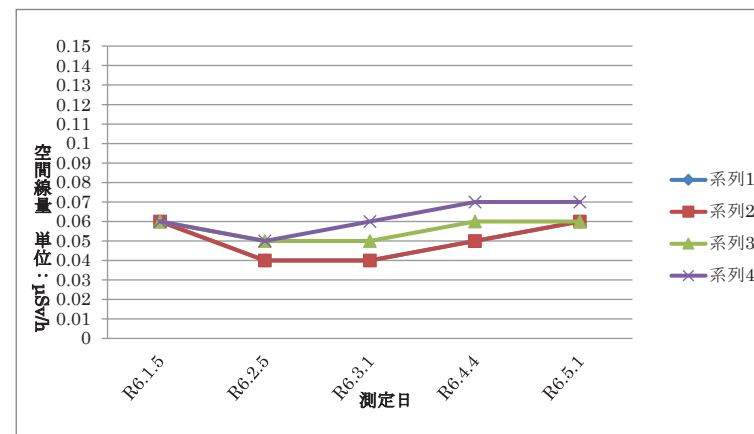

## 七ヶ宿町放射性物質除去土壌仮置き場の放射能測定結果

5月1日に柏木山放牧場の空間放射線量及び地下水放射性物質量を測定した結果、以下のとおりとなりました。

平成25年5月から空間線量を測定していますが、追加被ばく量が年間1 mSvを超えないように管理され仮置き場が安全に保たれていることを表しています。

※仮置き場内の4点を定点とし測定しています。

### 仮置き場の空間線量の推移