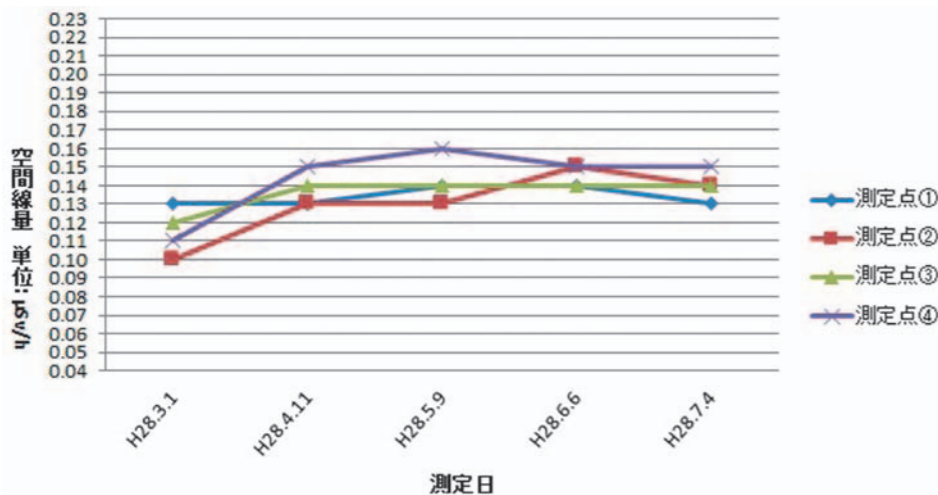

## 七ヶ宿町放射性物質除去土壌仮置き場の放射能測定について

柏木山放牧場に隣接する仮置き場の測定結果をお知らせします。

平成28年7月4日に柏木山放牧場の空間放射線量及び地下水放射性物質量を測定した結果、以下のとおりとなりました。

平成25年5月から空間線量を測定していますが、追加被ばく量が年間1 mSvを超えないように管理され仮置き場が安全に保たれていることを表しています。

※ 仮置き場内の4点を定点とし測定しています。

仮置き場の空間線量の推移