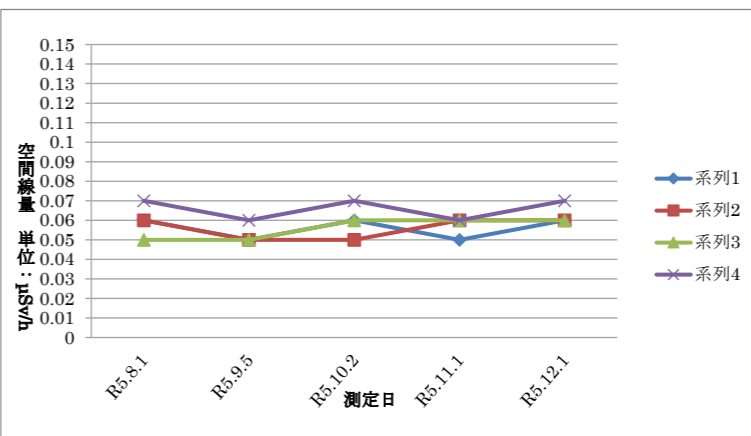

仮置き場の空間線量の推移

地下水の測定結果

単位: Bq/kg

調査項目	測定値
放射性ヨウ素 (I-131)	不検出
放射性セシウム (Cs-134)	不検出
放射性セシウム (Cs-137)	不検出

測定開始時から不検出となっています。

● お問い合わせ
総務課 ☎ 37-2111 (担当:黒澤)