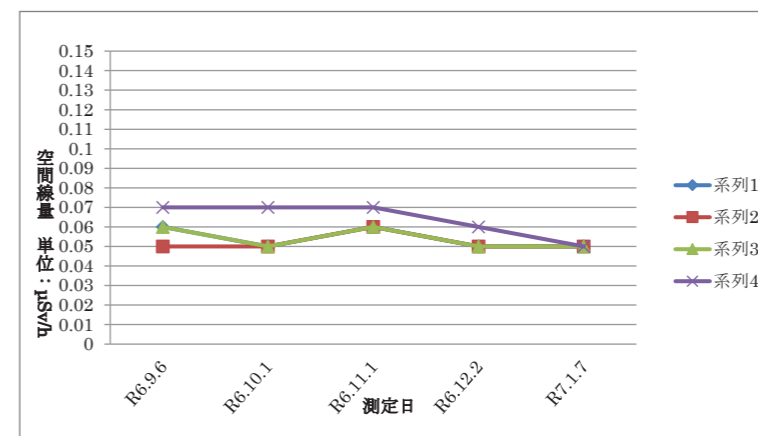

1月7日に柏木山放牧場の空間放射線量及び地下水放射性物質量を測定した結果、以下のとおりとなりました。

平成25年5月から空間線量を測定していますが、追加被ばく量が年間1 mSvを超えないように管理され仮置き場が安全に保たれていることを表しています。

※仮置き場内の4点を定点とし測定しています。

仮置き場の空間線量の推移

○地下水の測定結果

単位:Bq/kg

調査項目	測定値
放射性ヨウ素 (I-131)	不検出
放射性セシウム (Cs-134)	不検出
放射性セシウム (Cs-137)	不検出