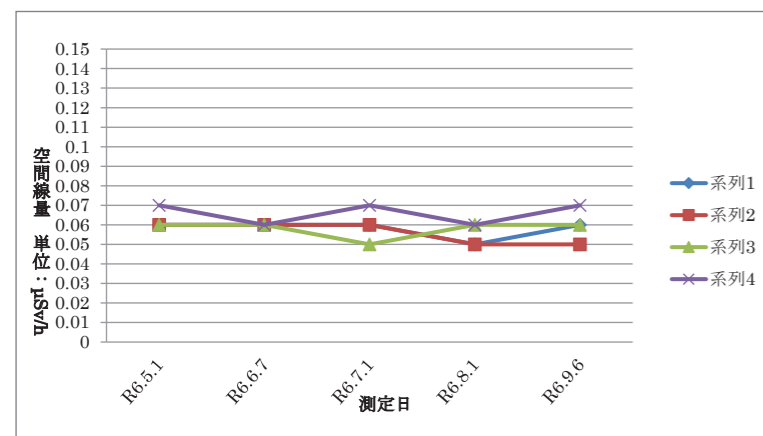

当分猫たちに会えませんが、母はよく2匹の写真を送ってくれます。その写真を見ると、とてもハッピーになってしまいます！

七ヶ宿町放射性物質除去土壌仮置き場の放射能測定結果

9月6日に柏木山放牧場の空間放射線量及び地下水放射性物質量を測定した結果、以下のとおりとなりました。

平成25年5月から空間線量を測定していますが、追加被ばく量が年間1 mSvを超えないように管理され仮置き場が安全に保たれていることを表しています。

※仮置き場内の4点を定点とし測定しています。

仮置き場の空間線量の推移

○地下水の測定結果

単位:Bq/kg

調査項目	測定値
放射性ヨウ素 (I-131)	不検出
放射性セシウム (Cs-134)	不検出
放射性セシウム (Cs-137)	不検出

測定開始時から不検出となっています。

●お問い合わせ

総務課 ☎37-2111