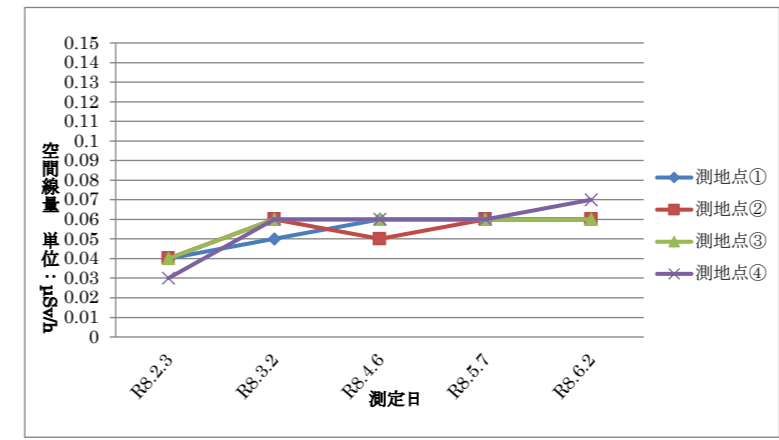

七ヶ宿町放射性物質除去土壌仮置き場の放射能測定結果

6月2日に柏木山放牧場の空間放射線量及び地下水放射性物質量を測定した結果、以下のとおりとなりました。

平成25年5月から空間線量を測定していますが、追加被ばく量が年間1 mSvを超えないように管理され仮置き場が安全に保たれていることを表しています。

※仮置き場内の4点を定点とし測定しています。

仮置き場の空間線量の推移

地下水の測定結果

単位: Bq/kg

調査項目	測定値
放射性ヨウ素 (I-131)	不検出
放射性セシウム (Cs-134)	不検出
放射性セシウム (Cs-137)	不検出