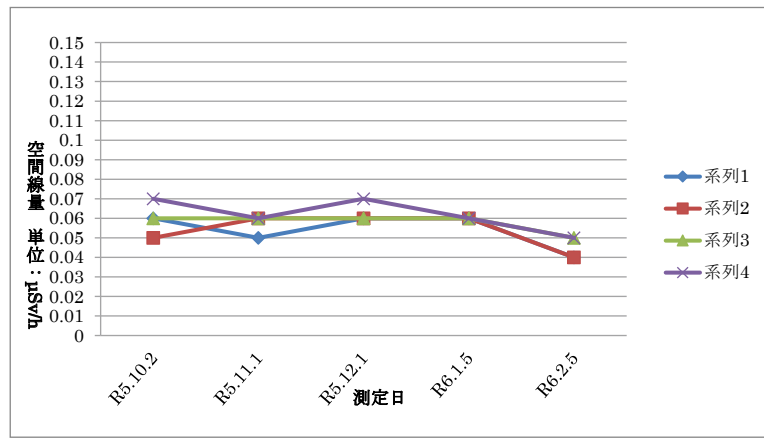

仮置き場の空間線量の推移

○地下水の測定結果

単位: Bq/kg

調査項目	測定値
放射性ヨウ素 (I-131)	不検出
放射性セシウム (Cs-134)	不検出
放射性セシウム (Cs-137)	不検出

測定開始時から不検出となっています。

●お問い合わせ
総務課 ☎ 37-2111 (担当:黒澤)