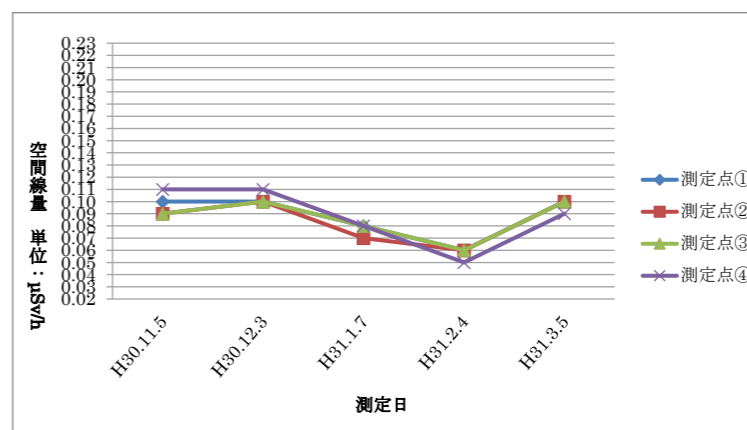

七ヶ宿レーシングクラブの活躍

七ヶ宿レーシングクラブでは、体力向上と元気な体づくりを目的としてスポーツ教室を開催しています。平成30年度の七ヶ宿レーシングクラブの活躍を紹介します。

— 主な成績 —

- 小学校男子4年 80m 県大会出場
- 中学校男子1年 100m 東北大会出場

この他にも数々の成績を残しています。平成31年度もより良い結果が残せるよう日々練習に取り組んでいきます。

会員募集

一緒に活動する会員を募集しています。興味のある方は、お気軽にお問い合わせください。

- ◆活動日 週3回(随時連絡)
- ◆場所 町民グラウンド
- ◆内容 陸上全般
- ◆対象 七ヶ宿町在住の小学1年生～高校3年生

- お問い合わせ 七ヶ宿レーシングクラブ ☎090-4884-6458 (担当:今野)

七ヶ宿町放射性物質除去土壌仮置き場の放射能測定結果

平成31年3月5日に柏木山放牧場の空間放射線量及び地下水放射性物質量を測定した結果、以下のとおりとなりました。

平成25年5月から空間線量を測定していますが、追加被ばく量が年間1 mSvを超えないように管理され仮置き場が安全に保たれていることを表しています。

※仮置き場内の4点を定点とし測定しています。

仮置き場の空間線量の推移

※雪が消えたことにより、放射線量が高くなっています。

○地下水の測定結果

単位: Bq/kg

調査項目	測定値
放射性ヨウ素 (I - 131)	不検出
放射性セシウム (Cs - 134)	不検出
放射性セシウム (Cs - 137)	不検出

測定開始時から不検出となっています。

- お問い合わせ 総務課 ☎37-2111 (担当:高橋)