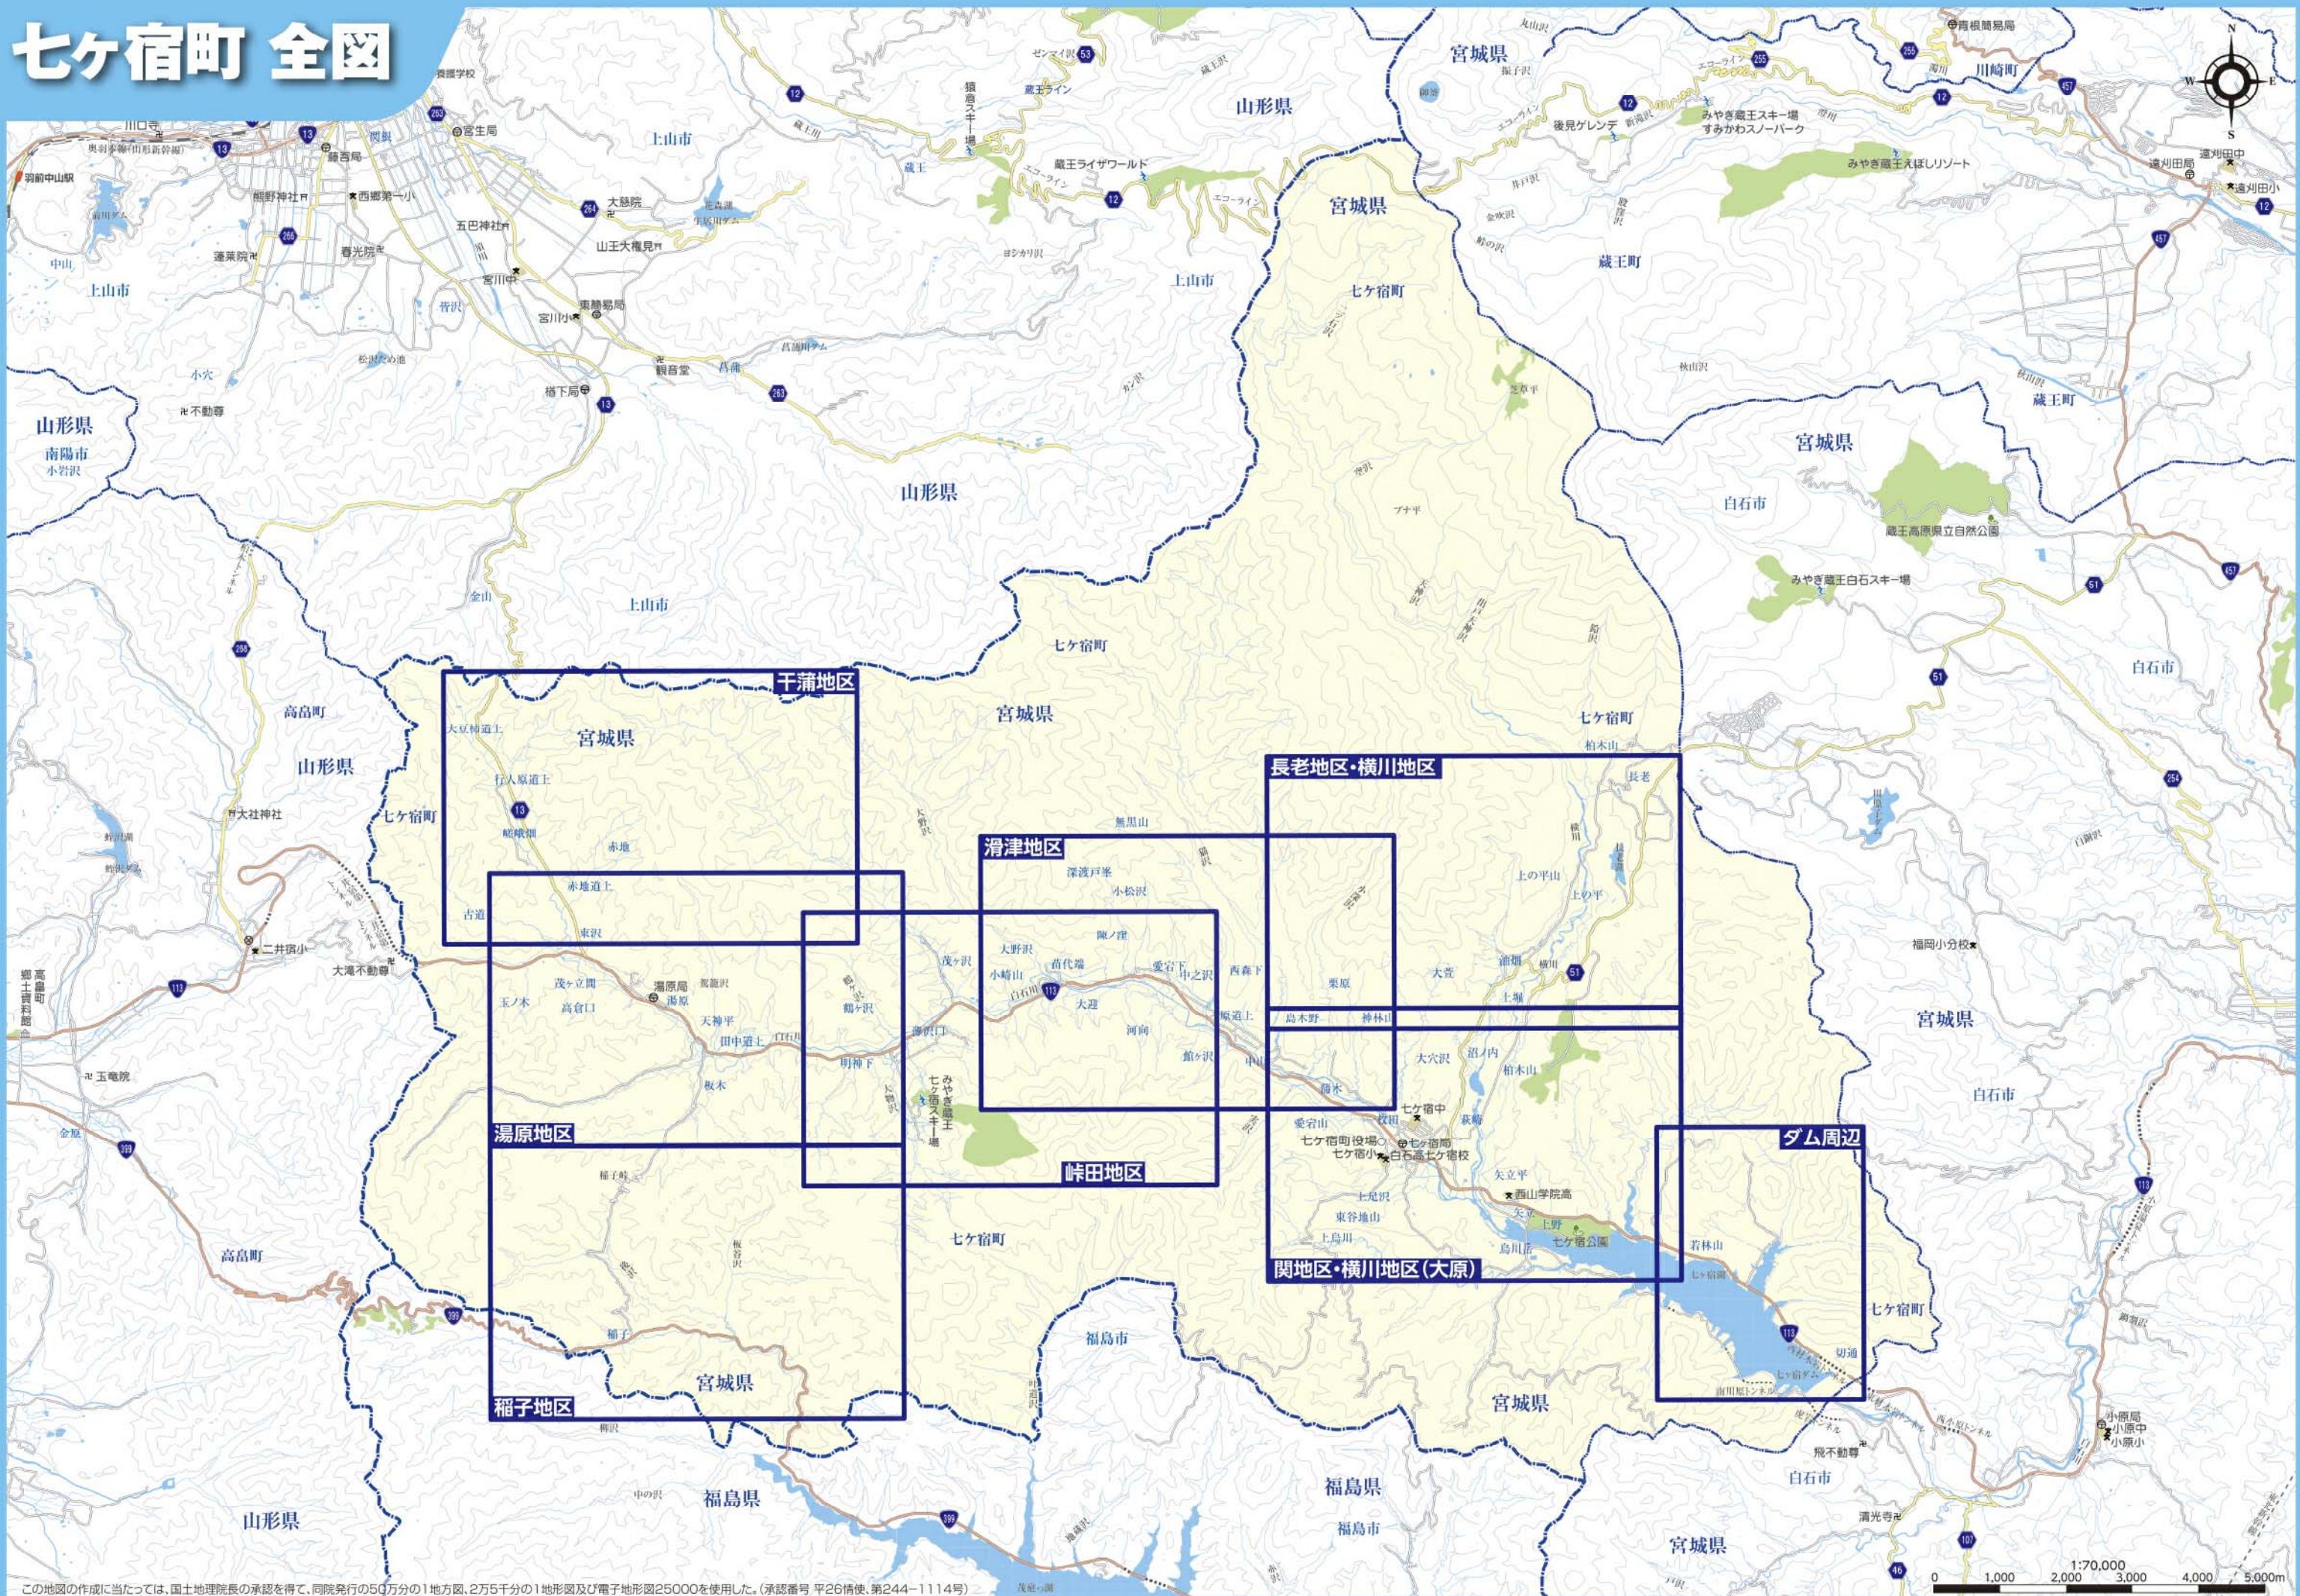

七ヶ宿町 全図

この地図の作成に当たっては、国土地理院長の承認を得て、同院発行の50万分の1地方図、2万5千分の1地形図及び電子地形図25000を使用した。(承認番号 平26情使、第244-1114号)